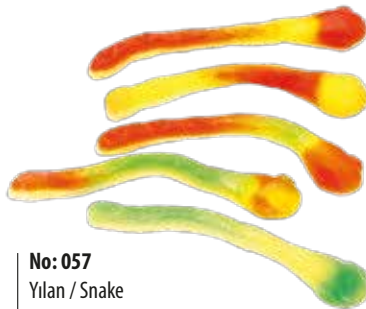

**No: 010**  
Kıvrık Solucan / Curly Worms  
Min: 1,7g - Max: 2,08g

**No: 120**  
Küçük Solucan / Small Worms  
Min: 2,2g - Max: 2,5g

**No: 054**  
Ekşi Solucan / Fizzy Worms  
Min: 3g - Max: 4g

**No: 044**  
Kısa Yılan / Short Snake  
Min: 5,5g - Max: 7g

**No: 053**  
Uzun Yılan / Long Snake  
Min: 5g - Max: 6g

**No: 165**  
Yılan / Snake  
Max: 8g

**No: 057**  
Yılan / Snake  
Min: 9g - Max: 10g

**No: 89**  
Yılan / Snake  
Max: 10g

**No: 073**  
Kobra / Cobra  
Min: 18g - Max: 25g